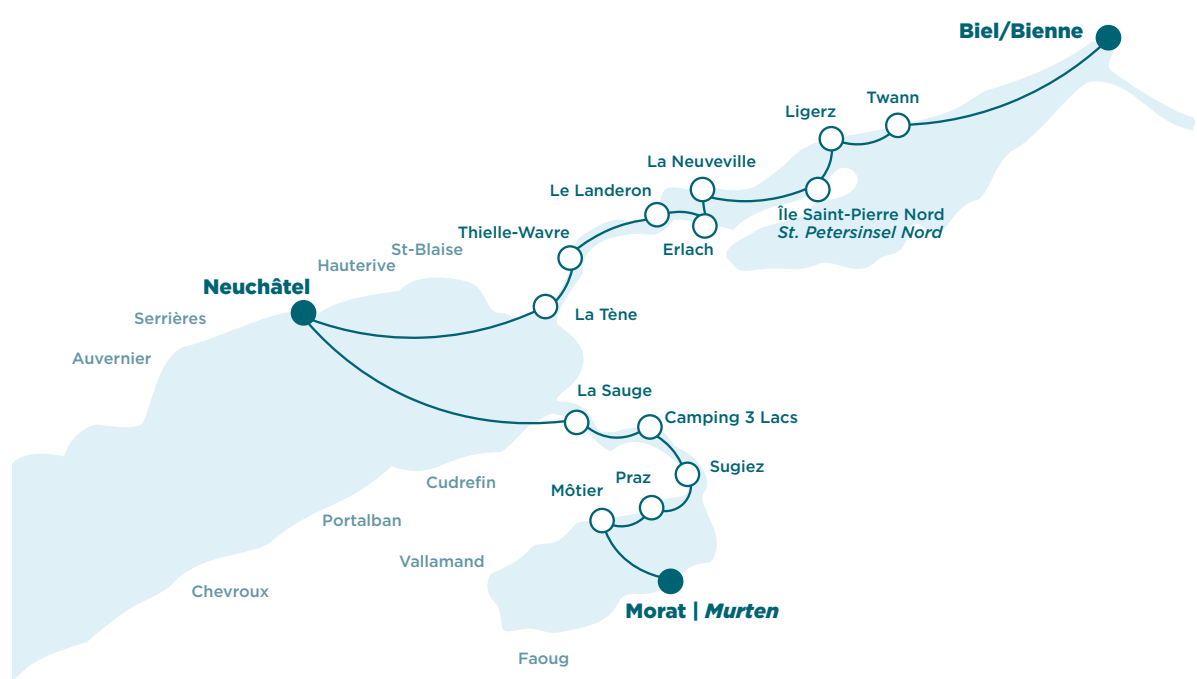

Neuchâtel → Biel/Bienne	2	BSG
Neuchâtel	11:40	15:55
La Tène	12:10	16:25
Thielle-Wavre	12:19	16:37
Le Landeron	12:42	17:00
Erlach	12:51	17:10
La Neuveville	13:00	17:20
Île St-Pierre Nord | St. Petersinsel Nord	13:16	17:35
Ligerz	13:26	17:45
Twann	13:36	17:55
Biel/Bienne	14:05	18:30

Biel/Bienne → Neuchâtel	BSG	3
Biel/Bienne	09:25	14:45
Twann	10:00	15:14
Ligerz	10:10	15:24
Île St-Pierre Nord | St. Petersinsel Nord	10:20	15:34
La Neuveville	10:35	15:50
Erlach	10:45	15:59
Le Landeron	10:55	16:08
Thielle-Wavre	11:15	16:31
La Tène	11:25	16:40
Neuchâtel	11:55	17:10