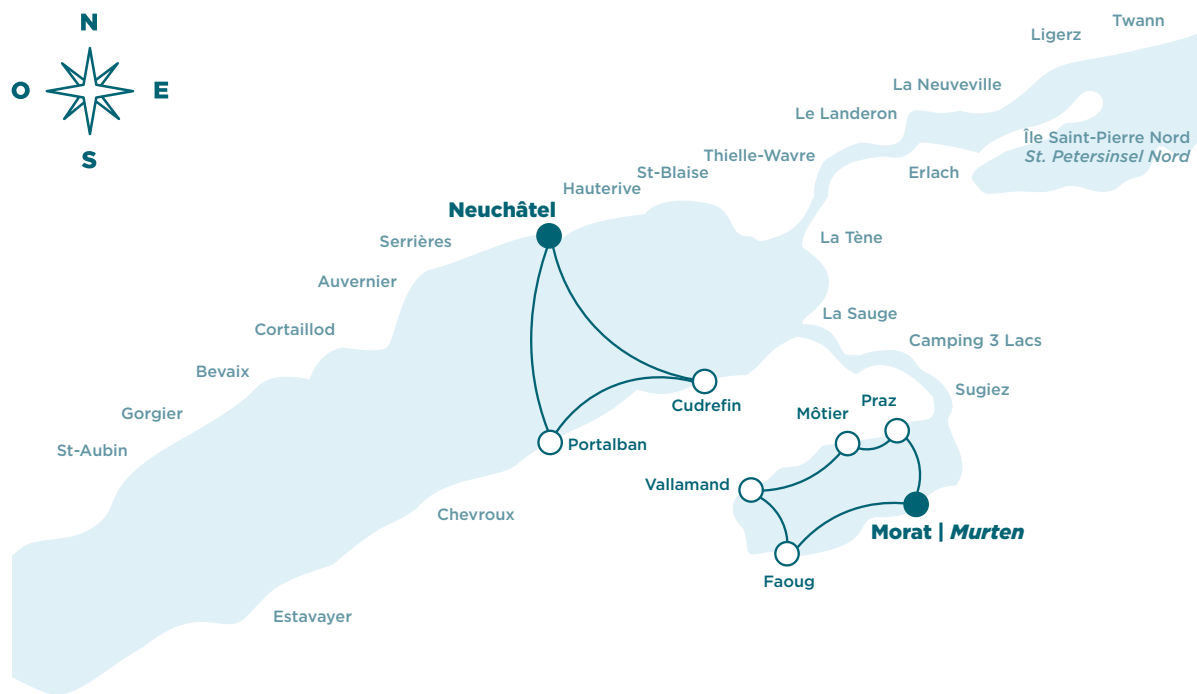

HORAIRE | FAHRPLAN

10.04-18.06.2026 & 02.10-18.10.2026

CROISIÈRES 1 LAC | 1-SEE-FAHRTEN

Neuchâtel	111	113	115	117
Neuchâtel	10:40	12:15	14:20	16:00
Cudrefin	11:10	12:45	14:50	16:30
Portalban	11:30	13:05	15:10	16:50
Neuchâtel	12:00	13:35	15:40	17:20

Morat Murten	613	615
Morat Murten	12:15	14:15
Praz	12:32	14:32
Môtier	12:38	14:38
Vallamand	12:55	14:55
Faugou	13:10	15:10
Morat Murten	13:30	15:30

CROISIÈRES 2 LACS | 2-SEEN-FAHRTEN

Neuchâtel → Morat Murten	21	BSG	4
Neuchâtel	10:25	12:10	17:15
Hauterive	10:41		
St-Blaise	10:47		
La Sauge	11:15	12:40	17:51
Camping 3 Lacs	11:32	12:58	18:08
Sugiez	11:43	13:13	18:19
Praz			18:34
Môtier			18:40
Morat Murten	12:00	13:35	18:55

Morat Murten → Neuchâtel	1	BSG	28
Morat Murten	09:45	14:25	15:45
Môtier	10:03		
Praz	10:09		
Sugiez	10:24	14:40	16:04
Camping 3 Lacs	10:35	14:50	16:15
La Sauge	10:53	15:10	16:32
St-Blaise			17:02
Hauterive			17:09
Neuchâtel	11:30	15:45	17:25