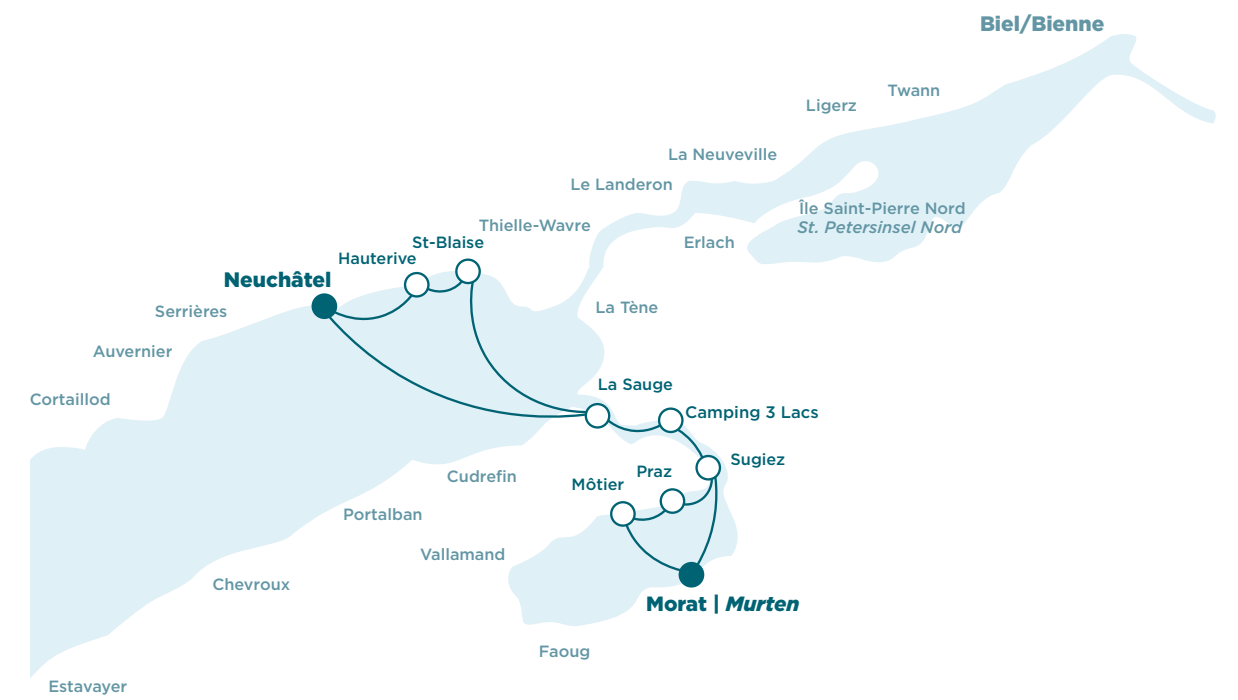

HORAIRE | FAHRPLAN

10.04-18.06.2026 & 02.10-18.10.2026

CROISIÈRES 1 LAC | 1-SEE-FAHRTEN

Neuchâtel	111	113	115	117
Neuchâtel	10:40	12:15	14:20	16:00
Cudrefin	11:10	12:45	14:50	16:30
Portalban	11:30	13:05	15:10	16:50
Neuchâtel	12:00	13:35	15:40	17:20

Morat Murten	613	615
Morat Murten	12:15	14:15
Praz	12:32	14:32
Môtier	12:38	14:38
Vallamand	12:55	14:55
Faugou	13:10	15:10
Morat Murten	13:30	15:30

CROISIÈRES 2 LACS | 2-SEEN-FAHRTEN

Neuchâtel → Morat Murten	21	BSG	4
Neuchâtel	10:25	12:10	17:15
Hauterive	10:41		
St-Blaise	10:47		
La Sauge	11:15	12:40	17:51
Camping 3 Lacs	11:32	12:58	18:08
Sugiez	11:43	13:13	18:19
Praz			18:34
Môtier			18:40
Morat Murten	12:00	13:35	18:55

Morat Murten → Neuchâtel	1	BSG	28
Morat Murten	09:45	14:25	15:45
Môtier	10:03		
Praz	10:09		
Sugiez	10:24	14:40	16:04
Camping 3 Lacs	10:35	14:50	16:15
La Sauge	10:53	15:10	16:32
St-Blaise			17:02
Hauterive			17:09
Neuchâtel	11:30	15:45	17:25

Neuchâtel → Biel/Bienne	2	BSG
Neuchâtel	11:40	15:55
La Tène	12:10	16:25
Thielle-Wavre	12:19	16:37
Le Landeron	12:42	17:00
Erlach	12:51	17:10
La Neuveville	13:00	17:20
Île St-Pierre Nord St. Petersinsel Nord	13:16	17:35
Ligerz	13:26	17:45
Twann	13:36	17:55
Biel/Bienne	14:05	18:30