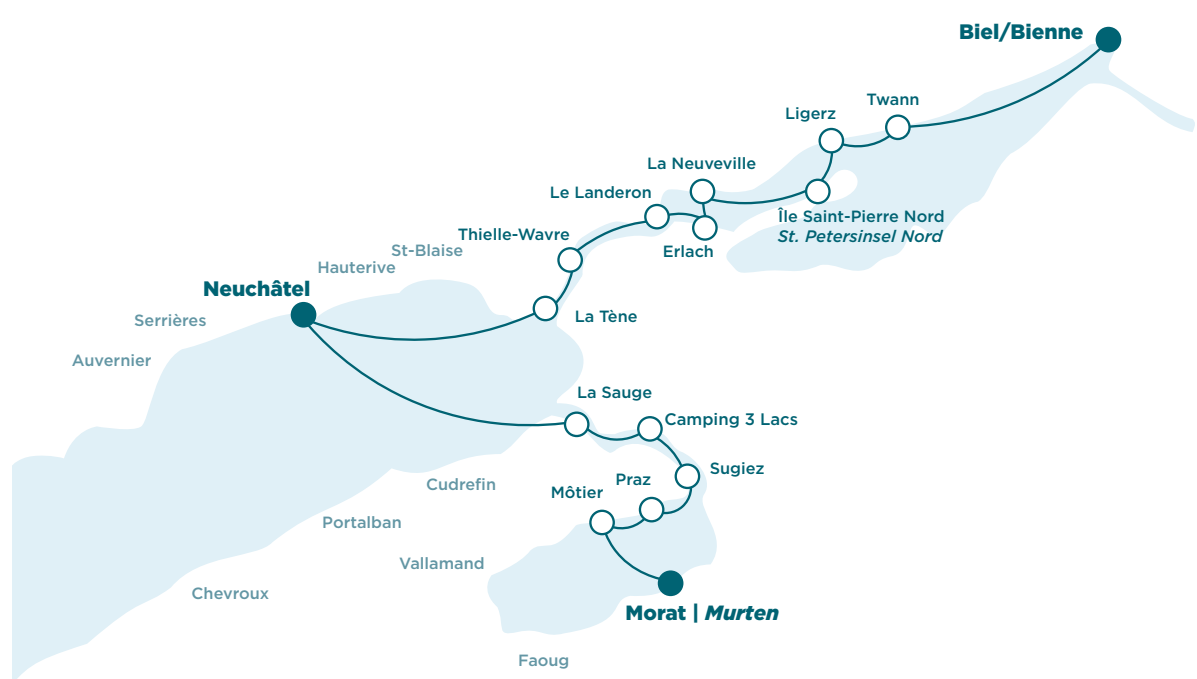

Bateau à vapeur | mercredi et vendredi (sous réserve de modification)
 Dampfschiff | Mittwoch und Freitag (unter Vorbehalt von Änderungen)

CROISIÈRES 2 LACS | 2-SEEN-FAHRTEN

Neuchâtel → Morat Murten	21	23	4
Neuchâtel	10:25	12:10	14:35
Hauterive	10:41		14:51
St-Blaise	10:47		14:57
La Saugue	11:15	12:40	15:25
Camping 3 Lacs	11:32	12:58	15:42
Sugiez	11:43	13:13	15:53
Praz			18:34
Môtier			18:40
Morat Murten	12:00	13:35	16:10

Morat Murten → Neuchâtel	1	22	24
Morat Murten	09:45	12:10	14:25
Môtier	10:03		
Praz	10:09		
Sugiez	10:24	12:29	14:40
Camping 3 Lacs	10:35	12:40	14:50
La Saugue	10:53	12:57	15:10
St-Blaise		13:27	17:37
Hauterive		13:34	17:44
Neuchâtel	11:30	13:50	15:45

Bateau à vapeur | jeudi, samedi et dimanche (sous réserve de modification)
 Dampfschiff | Donnerstag, Samstag und Sonntag (unter Vorbehalt von Änderungen)

CROISIÈRES 2 OU 3 LACS | 2- ODER 3-SEEN-FAHRTEN