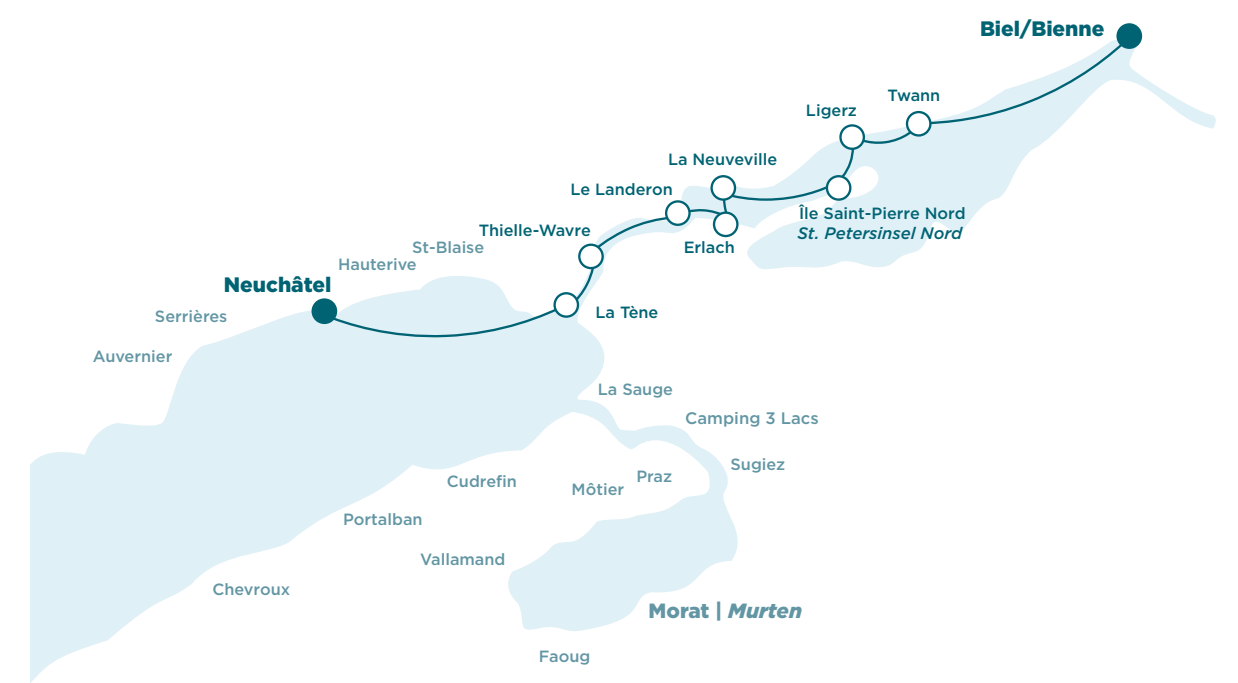

Neuchâtel → Biel/Bienne	2	BSG
Neuchâtel	11:40	15:55
La Tène	12:10	16:25
Thielle-Wavre	12:19	16:37
Le Landeron	12:42	17:00
Erlach	12:51	17:10
La Neuveville	13:00	17:20
Île St-Pierre Nord | St. Petersinsel Nord	13:16	17:35
Ligerz	13:26	17:45
Twann	13:36	17:55
Biel/Bienne	14:05	18:30

Biel/Bienne → Neuchâtel	BSG	3
Biel/Bienne	09:25	14:45
Twann	10:00	15:14
Ligerz	10:10	15:24
Île St-Pierre Nord | St. Petersinsel Nord	10:20	15:34
La Neuveville	10:35	15:50
Erlach	10:45	15:59
Le Landeron	10:55	16:08
Thielle-Wavre	11:15	16:31
La Tène	11:25	16:40
Neuchâtel	11:55	17:10