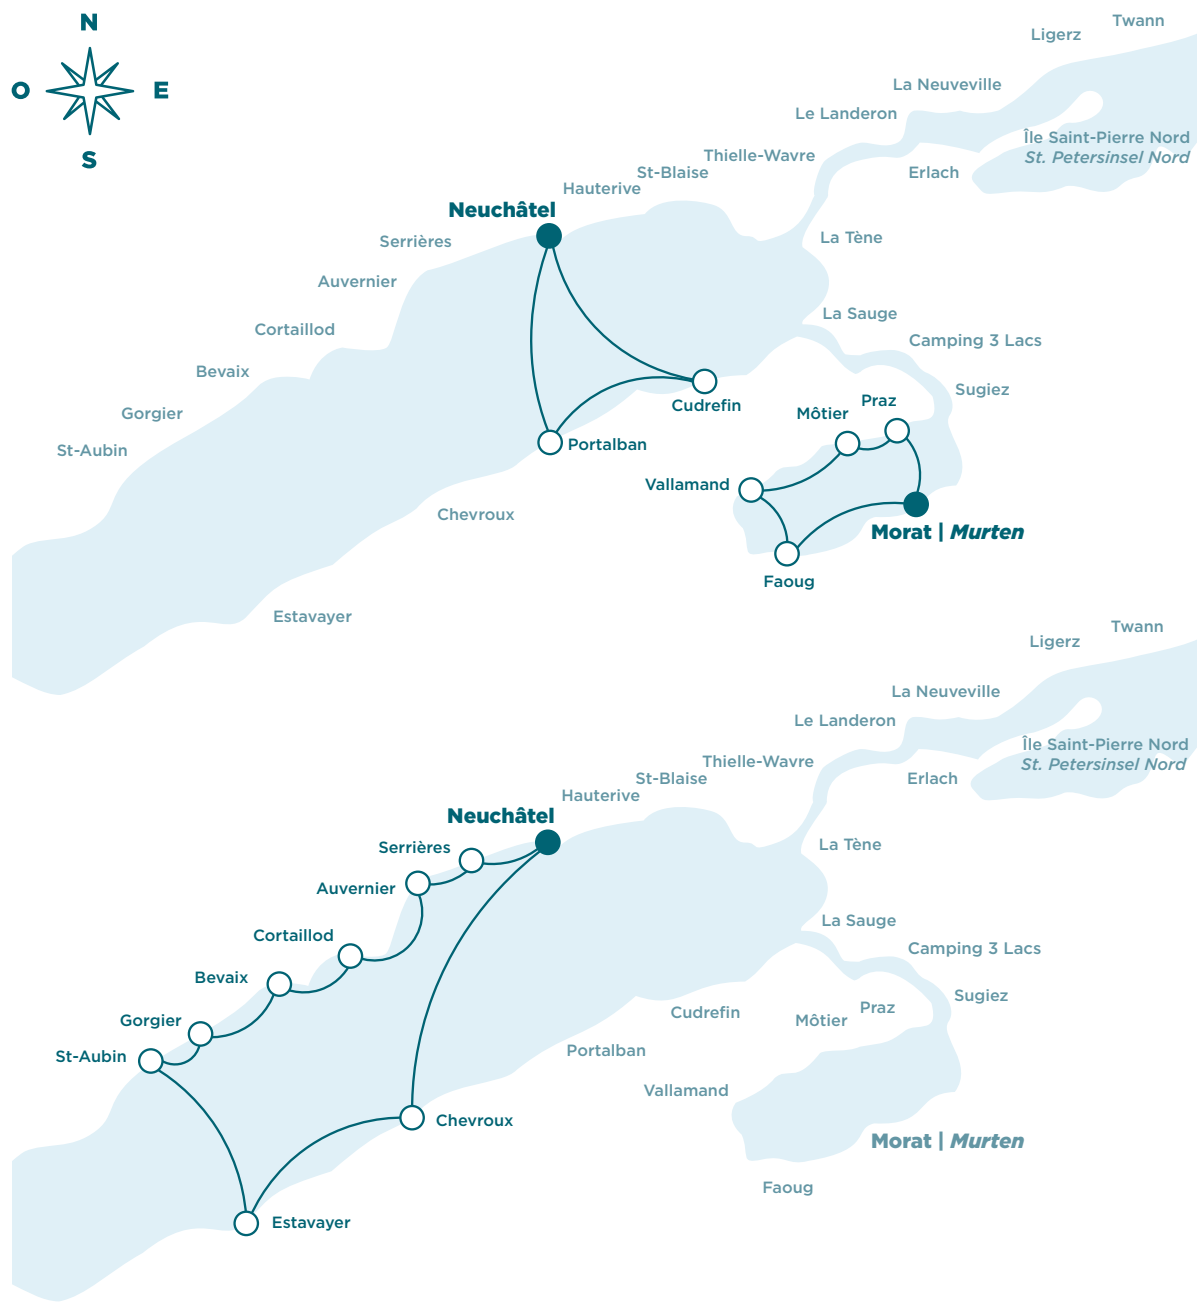

Droit des voyageurs
swisspass.ch/droits-des-voyageurs

Fahrgastrechte
swisspass.ch/fahrgastrechte

INFO@LNM.CH
032 729 96 00

LNM.CH

HORAIRE | FAHRPLAN

19.06-27.09.2026

CROISIÈRES 1 LAC | 1-SEE-FAHRTEN

Neuchâtel	313	315	317	319
Neuchâtel	12:15	14:20	16:00	17:30
Cudrefin	12:45	14:50	16:30	18:00
Portalban	13:05	15:10	16:50	18:20
Neuchâtel	13:35	15:40	17:20	18:50

Bateau à vapeur | mercredi et vendredi (sous réserve de modification)
 Dampfschiff | Mittwoch und Freitag (unter Vorbehalt von Änderungen)

CROISIÈRES 2 LACS | 2-SEEN-FAHRTEN

Neuchâtel → Morat Murten	21	23	4
Neuchâtel	10:25	12:10	14:35
Hauterive	10:41		14:51
St-Blaise	10:47		14:57
La Saugue	11:15	12:40	15:25
Camping 3 Lacs	11:32	12:58	15:42
Sugiez	11:43	13:13	15:53
Praz			18:34
Môtier			18:40
Morat Murten	12:00	13:35	16:10

Bateau à vapeur | jeudi, samedi et dimanche (sous réserve de modification)
 Dampfschiff | Donnerstag, Samstag und Sonntag (unter Vorbehalt von Änderungen)

CROISIÈRES 2 OU 3 LACS | 2- ODER 3-SEEN-FAHRTEN

Biel/Bienne → Morat Murten	BSG	3	4
Biel/Bienne	09:25		14:45
Twann	10:00		15:14
Ligerz	10:10		15:24
Île St-Pierre Nord St. Petersinsel Nord	10:20		15:34
La Neuveville	10:35		15:50
Erlach	10:45		15:59
Le Landeron	10:55		16:08
Thielle-Wavre	11:15		16:31
La Tène	11:25		16:40
Neuchâtel	11:55		17:10
Neuchâtel		12:10	17:15
La Saugue		12:40	17:51
Camping 3 Lacs		12:58	18:08
Sugiez		13:13	18:19
Praz			18:34
Môtier			18:40
Morat Murten		13:35	18:55