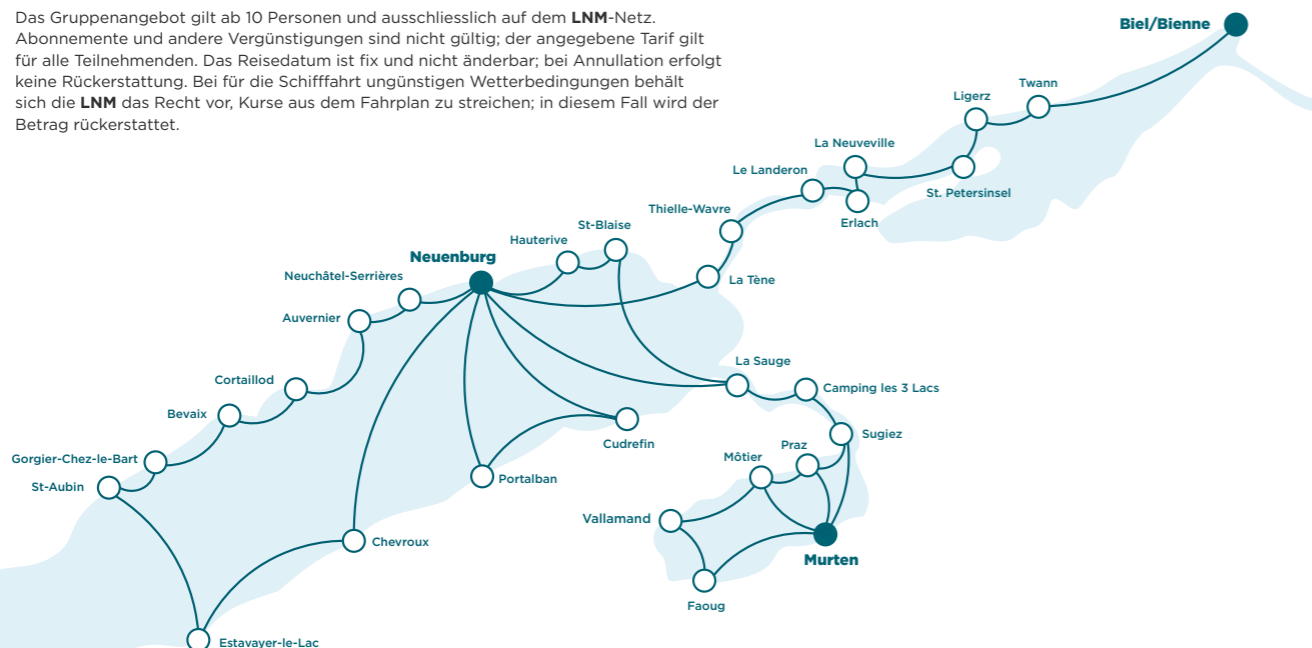

Ihre nächste Schulreise mit der **LNM**

Von April bis September profitieren Schulklassen der Primar- und Sekundarstufe von einem Vorzugstarif mit der **3-Seen-Tageskarte**. Die Karte ist einen ganzen Tag lang auf dem **LNM-Netz** gültig und ermöglicht je nach Programm Ihrer Schulreise eine oder mehrere Fahrten gemäss Fahrplan.

Dank dieser Flexibilität bieten Sie Ihren Schülerinnen und Schülern die Gelegenheit, die Landschaften der Drei-Seen-Region in einem originellen und abwechslungsreichen Rahmen zu entdecken, der sowohl die Neugier weckt als auch die Freude am gemeinsamen Erleben fördert.

Tarife für Schülerinnen, Schüler und Begleitpersonen

CHF 9.- / Person (ohne Velo) | **CHF 13.- / Person** (mit Velo)

Das Gruppenangebot gilt ab 10 Personen und ausschliesslich auf dem **LNM-Netz**. Abonnemente und andere Vergünstigungen sind nicht gültig; der angegebene Tarif gilt für alle Teilnehmenden. Das Reisedatum ist fix und nicht änderbar; bei Annullaion erfolgt keine Rückerstattung. Bei für die Schifffahrt ungünstigen Wetterbedingungen behält sich die **LNM** das Recht vor, Kurse aus dem Fahrplan zu streichen; in diesem Fall wird der Betrag rückerstattet.

Vorschläge für Aktivitäten in Kombination mit Ihrer Schifffahrt

- [Grotten des Mont Vully (La Lamberta)](#)
- [BirdLife-Naturzentrum La Sauge](#)
- [Velotour Cudrefin-Portalban](#)
- [Archäologisches Museum Laténium](#)
- [Pfahlbaudorf Gletterens](#)
- [Karlas Gemüsetrail (Seeland)](#)

Weitere Informationen auf j3l.ch.

**RESERVATION
OBLIGATORISCH AUF
LNM.CH**